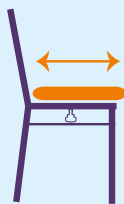

Jusqu'à 50 cm
de profondeur
d'assise

La profondeur d'assise est réglable à l'aide de la molette sous l'assise