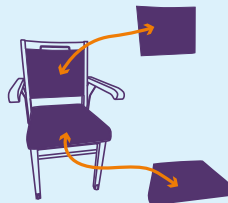

Se soulève facilement à l'aide du genou.
Évite le contact de l'assise sur le plateau (hygiène).

Simplifie les transferts grâce aux accoudoirs coulissants.

Jusqu'à 50 cm
de profondeur
d'assise

La profondeur d'assise est réglable à l'aide de la molette sous l'assise

Chaque modèle de la gamme est empilable

Dossiers et assises remplaçables

Se pose sur la table à l'aide de la poignée ergonomique (Bridge +)

Une gamme : faible encombrement et confort maximisé

Chaise
(Roulettes en option)