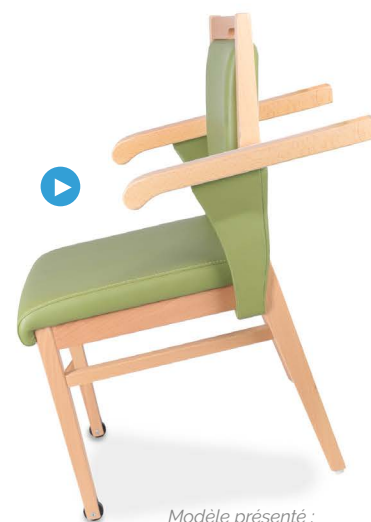

Revêtements personnalisables

- Essences de bois au choix, finitions et couleurs variées.
- Résistant et hygiénique, entretien facile

Empilables

Gain de place

Profondeur d'assise réglable

- Adaptable aux différentes morphologies
- Confort pour les résidents

Modèle présenté :
Complys® Bridge +

Roulettes + accoudoirs coulissants

- Facilite le transfert de fauteuils
- Permet une bonne préhension pour avancer le résident à la table sans effort

Demandez
une démo !

Ses multiples choix de coloris, de revêtements et de finitions bois en font une gamme design et élégante.

La poignée ergonomique sur le dossier permet une bonne prise en main pour les déplacements.

Revêtement résistant et lavable

Il s'adapte à toutes les morphologies avec une **assise large et réglable en profondeur**.

Permet de déplacer le résident vers la table grâce à l'effet « bras de levier ».
Limite les mauvais mouvements et l'apparition des TMS.